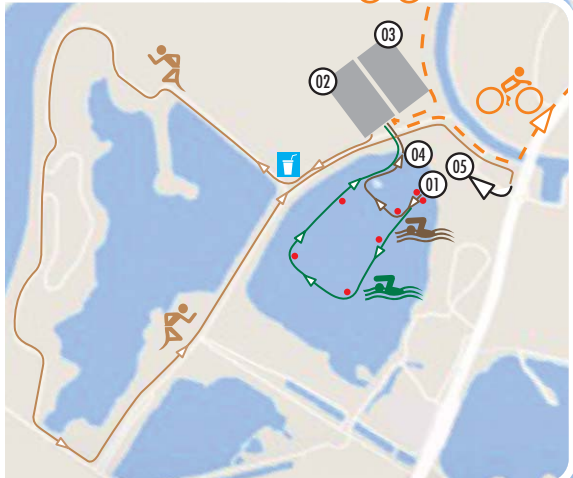

Site OSSELLE plage

- Natation 300 mètres : XS
- Natation 750 mètres : S/D2/Paratri
- Course à pieds**
- 3 km : XS
- 5 km : S/D2 => 2 boucles
- Courses JEUNES (ci contre)**
- 6-9 ans
- 10-11 ans

LEXIQUE

- Ravitaillement
- 01 - Départ Natation pour TOUS
- 02 - Parc à vélo OPEN/CLM
- 03 - Parc à vélo ITU
- 04 - Sortie d'eau pour TOUS
- 05 - Ligne d'arrivée

- Parcours vélo**
- XS : 11,5 km
- Paratriathlon/CLM/D2 : 21,35 km

- Parcours Course à pieds : 5 km**
- Paratriathlon (ci-dessous)

PARCOURS TRIATHLON VAUBAN BESANÇON 2017