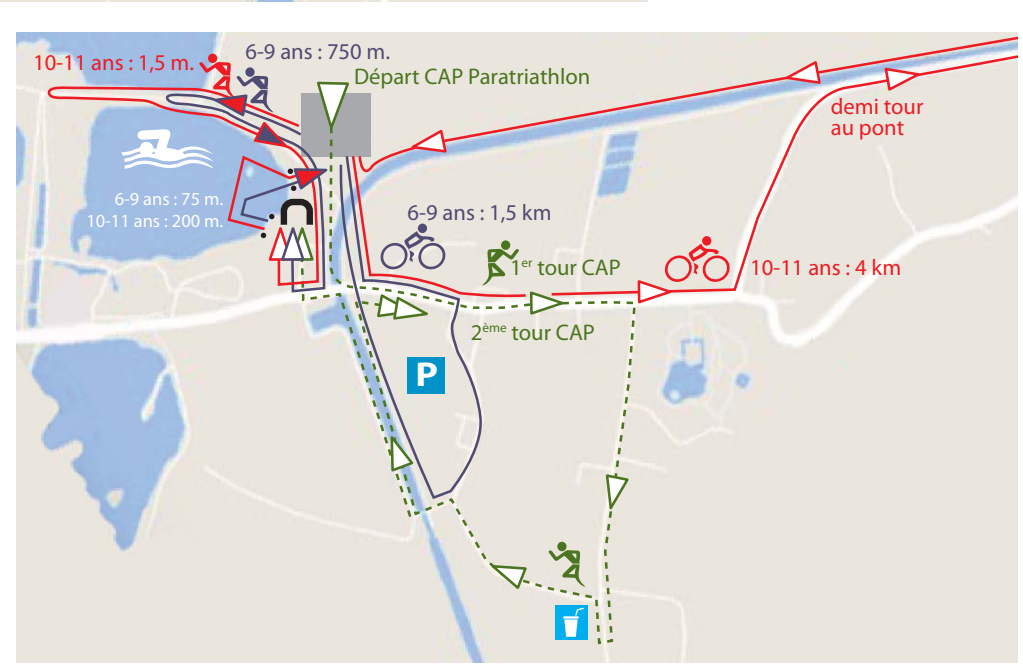

# Site OSSELLE plage

- Natation 300 mètres : XS
- Natation 750 mètres : S/D2/Paratri
- Course à pieds**
- 3 km : XS
- 5 km : S/D2 => 2 boucles
- Courses JEUNES (ci contre)**
- 6-9 ans
- 10-11 ans

## LEXIQUE

- Ravitaillement
- 01 - Départ Natation pour TOUS
- 02 - Parc à vélo OPEN/CLM
- 03 - Parc à vélo ITU
- 04 - Sortie d'eau pour TOUS
- 05 - Ligne d'arrivée

- Parcours vélo**
- XS : 11,5 km
- Paratriathlon/CLM/D2 : 21,35 km

- Parcours Course à pieds : 5 km**
- Paratriathlon (ci-dessous)

# PARCOURS TRIATHLON VAUBAN BESANÇON 2017