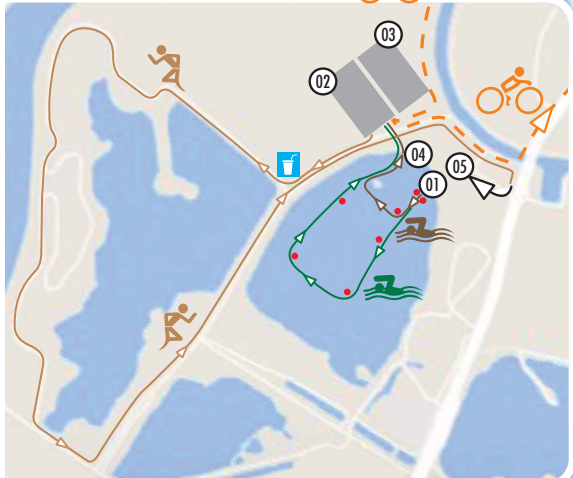

# Site OSSELLE plage

- Natation 300 mètres : XS
- Natation 750 mètres : S/D2/Paratri
- Course à pieds**
- 3 km : XS
- 5 km : S/D2 => 2 boucles
- Courses JEUNES (ci contre)**
- 6-9 ans
- 10-11 ans

## LEXIQUE

- Ravitaillement
- 01 - Départ Natation pour TOUS
- 02 - Parc à vélo OPEN/CLM
- 03 - Parc à vélo ITU
- 04 - Sortie d'eau pour TOUS
- 05 - Ligne d'arrivée

- Parcours vélo**
- XS : 11,5 km
- Paratriathlon/CLM/D2 : 21,35 km

- Parcours Course à pieds : 5 km**
- Paratriathlon (ci-dessous)

# PARCOURS TRIATHLON VAUBAN BESANÇON 2017