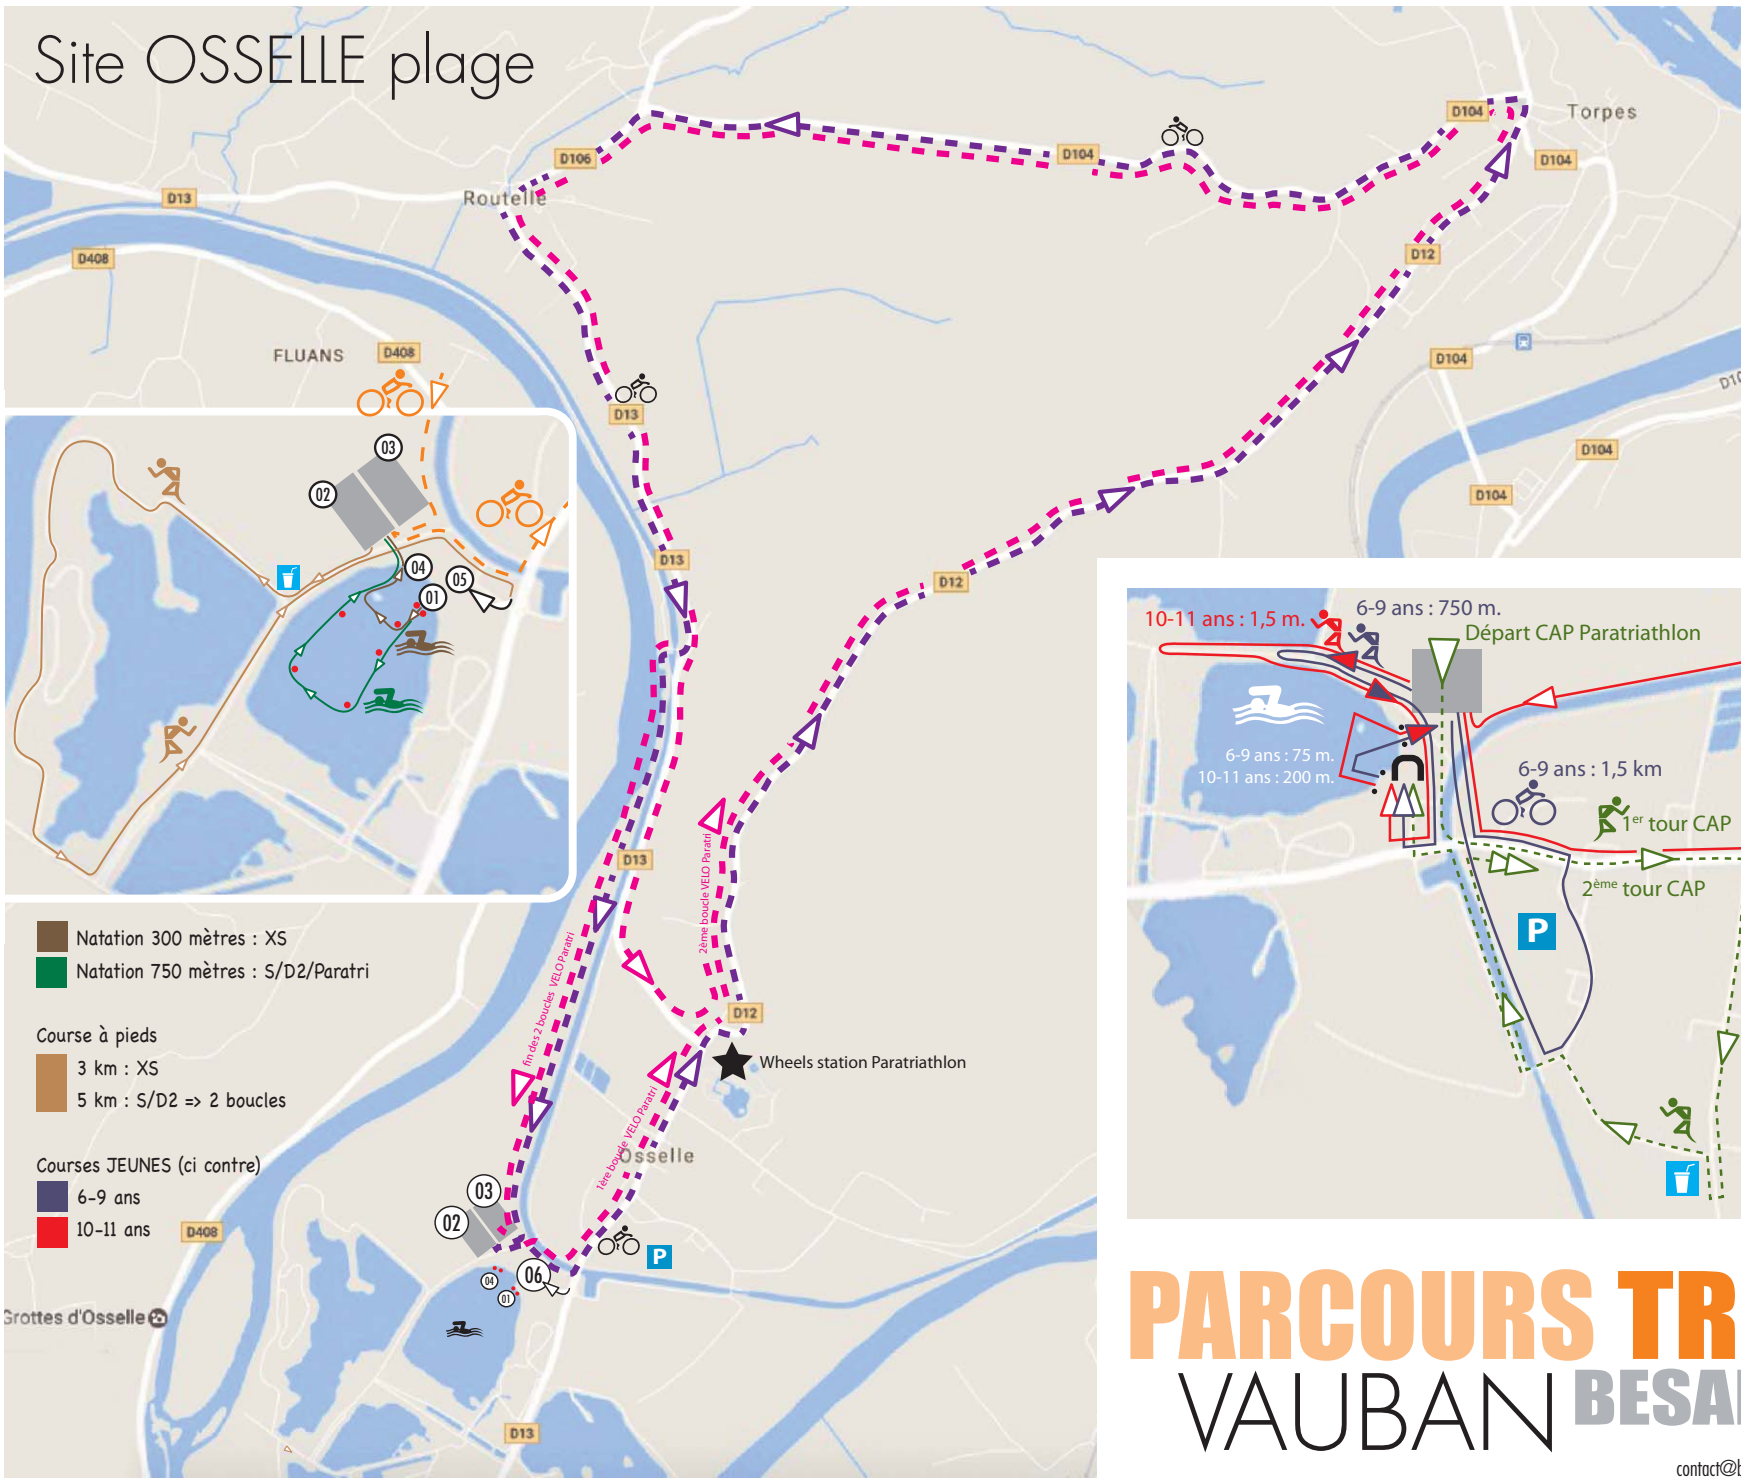

# Site OSSELLE plage

- Natation 300 mètres : XS
- Natation 750 mètres : S/D2/Paratri
- Course à pieds**
- 3 km : XS
- 5 km : S/D2 => 2 boucles
- Courses JEUNES (ci contre)**
- 6-9 ans
- 10-11 ans

## LEXIQUE

- Ravitaillement
- 01 - Départ Natation pour TOUS
- 02 - Parc à vélo OPEN/CLM
- 03 - Parc à vélo ITU
- 04 - Sortie d'eau pour TOUS
- 05 - Ligne d'arrivée

- Parcours vélo**
- XS : 11,5 km
- Paratriathlon/CLM/D2 : 21,35 km

- Parcours Course à pieds : 5 km**
- Paratriathlon (ci-dessous)

# PARCOURS TRIATHLON VAUBAN BESANÇON 2017