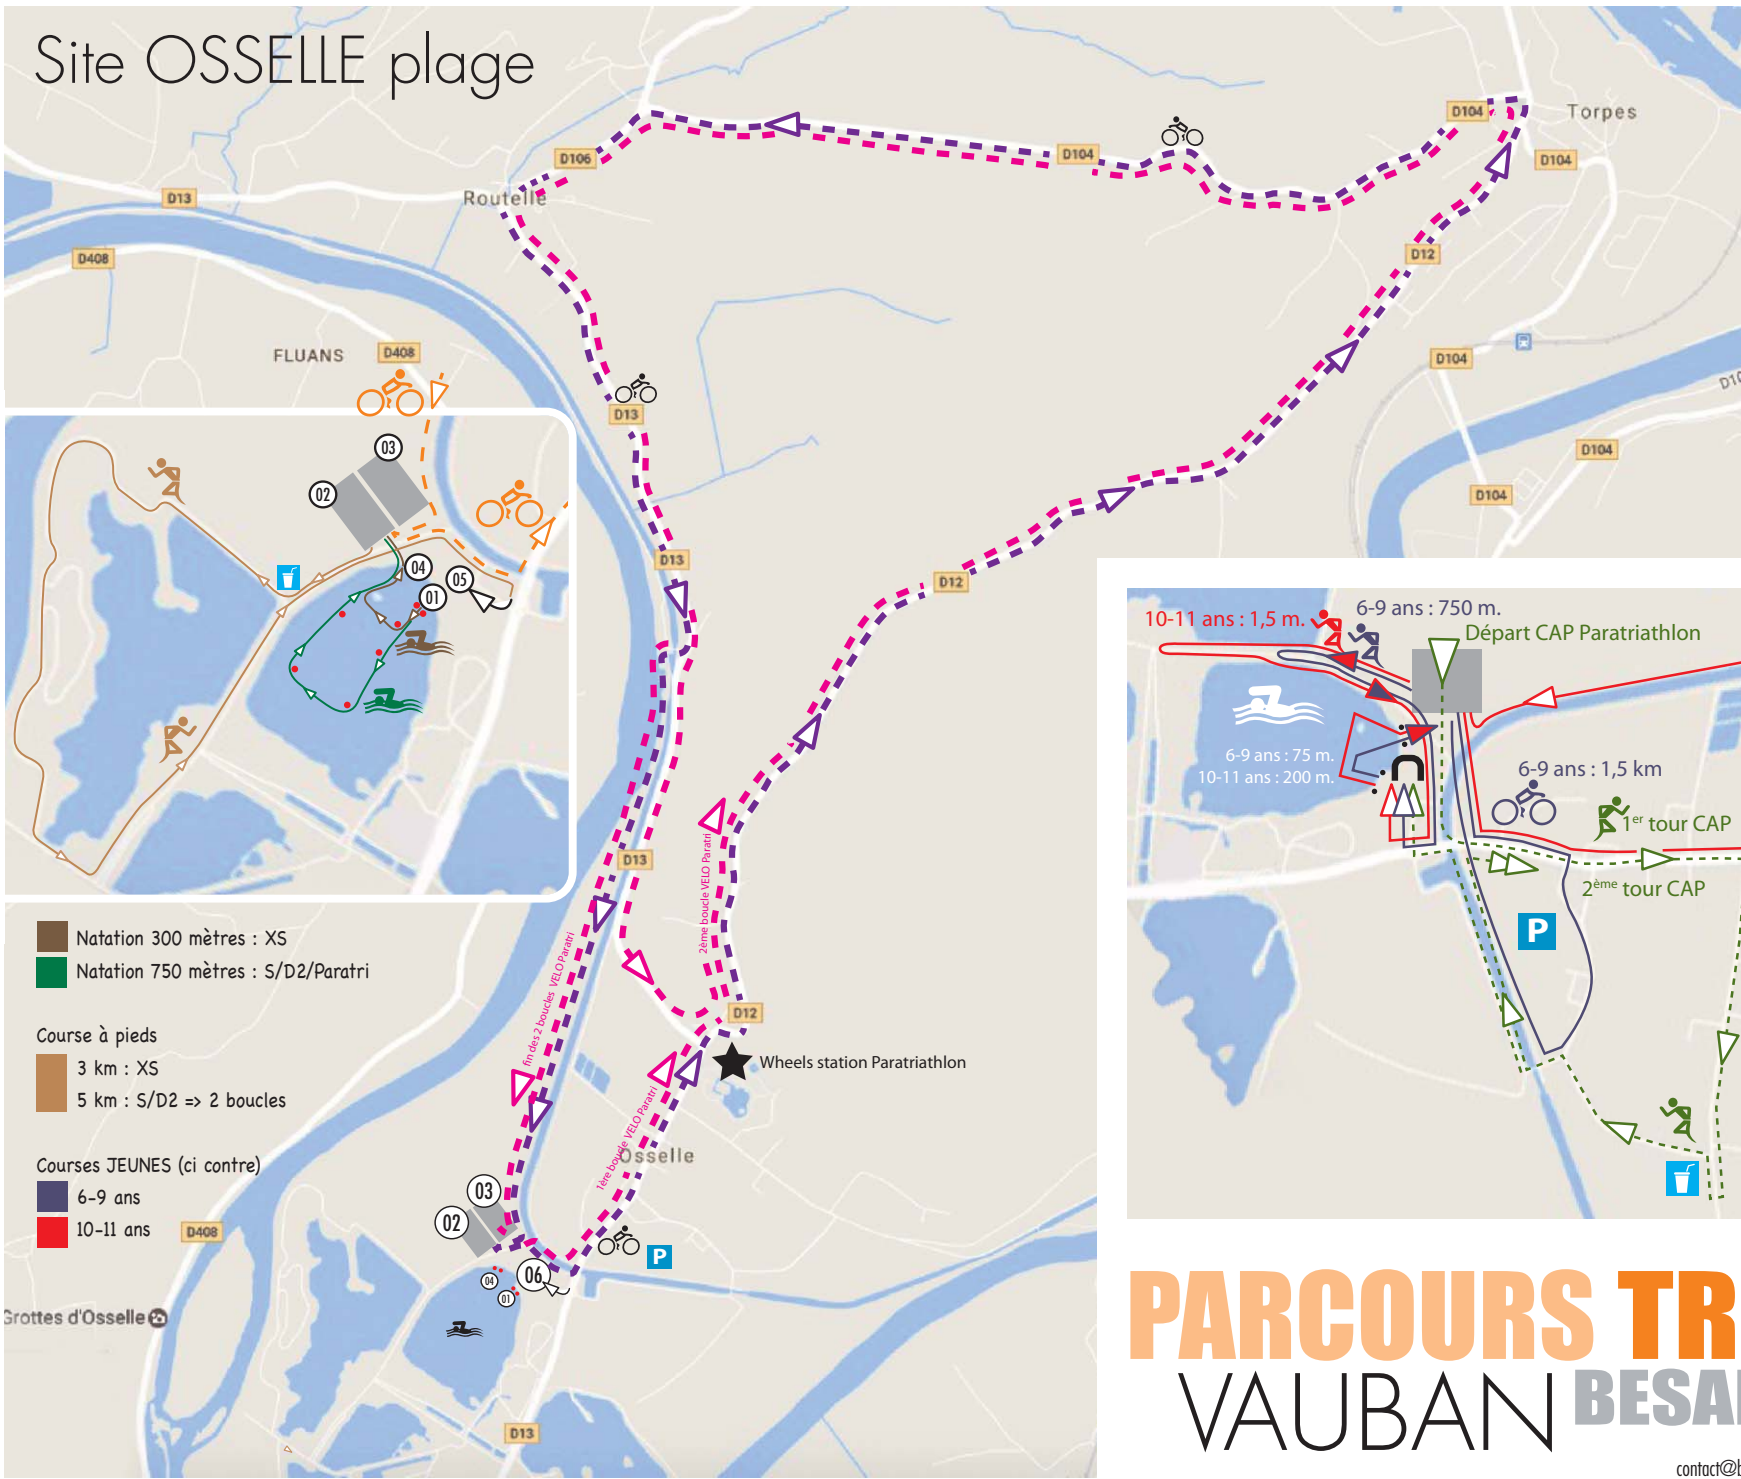

Site OSSELLE plage

- Natation 300 mètres : XS
- Natation 750 mètres : S/D2/Paratri
- Course à pieds**
- 3 km : XS
- 5 km : S/D2 => 2 boucles
- Courses JEUNES (ci contre)**
- 6-9 ans
- 10-11 ans

LEXIQUE

- Ravitaillement
- 01 - Départ Natation pour TOUS
- 02 - Parc à vélo OPEN/CLM
- 03 - Parc à vélo ITU
- 04 - Sortie d'eau pour TOUS
- 05 - Ligne d'arrivée

- Parcours vélo**
- XS : 11,5 km
- Paratriathlon/CLM/D2 : 21,35 km

- Parcours Course à pieds : 5 km**
- Paratriathlon (ci-dessous)

PARCOURS TRIATHLON VAUBAN BESANÇON 2017