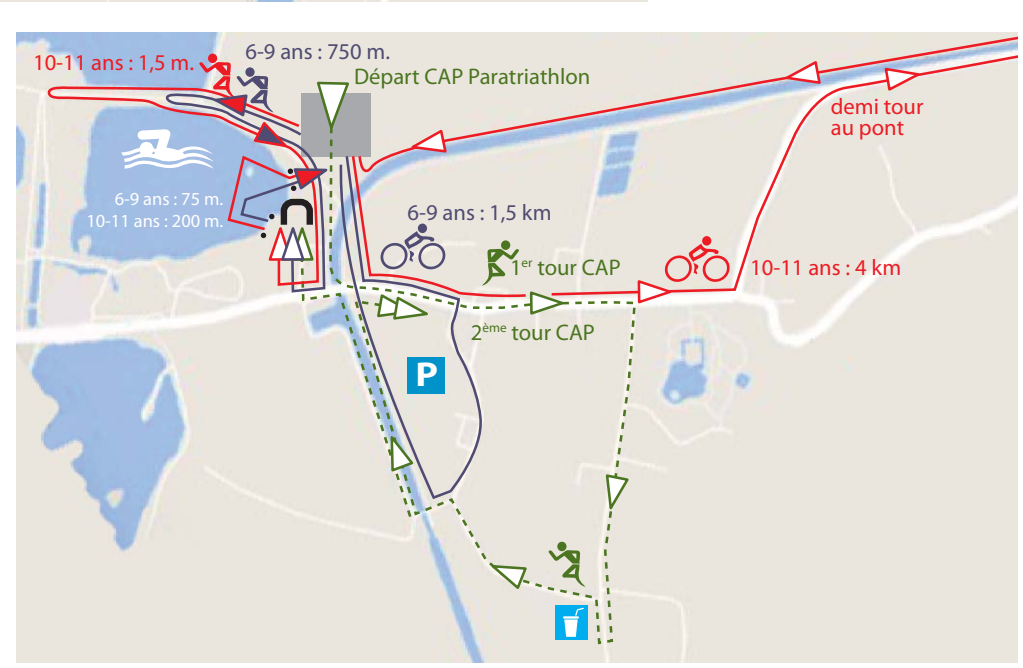

Site OSSELLE plage

- Natation 300 mètres : XS
- Natation 750 mètres : S/D2/Paratri
- Course à pieds**
- 3 km : XS
- 5 km : S/D2 => 2 boucles
- Courses JEUNES (ci contre)**
- 6-9 ans
- 10-11 ans

LEXIQUE

- Ravitaillement
- 01 - Départ Natation pour TOUS
- 02 - Parc à vélo OPEN/CLM
- 03 - Parc à vélo ITU
- 04 - Sortie d'eau pour TOUS
- 05 - Ligne d'arrivée

- Parcours vélo**
- XS : 11,5 km
- Paratriathlon/CLM/D2 : 21,35 km

- Parcours Course à pieds : 5 km**
- Paratriathlon (ci-dessous)

PARCOURS TRIATHLON VAUBAN BESANÇON 2017